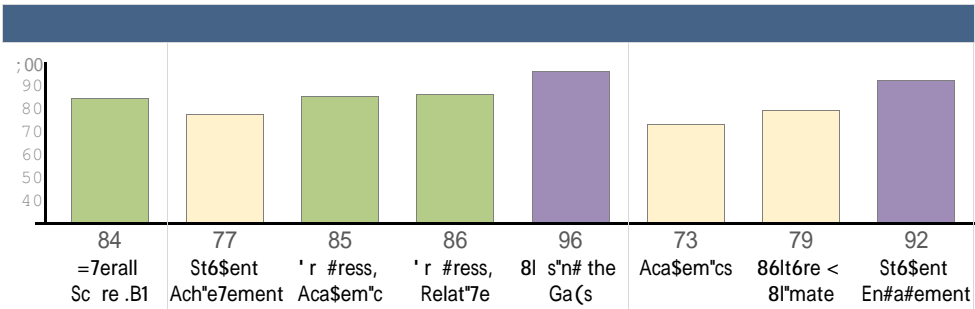

		>	: Sch	Afr. Am.	Hispanic	White	Other
PK	43+7:	45	;0:	3;:	?4:	2:	2:
KN	44+7:	5?	;2:	3@:	4@:	;;:	4:
1		74	;7:				

Distinctions Ach'e7ement "n ELA2rea\$"n#9 T (25: "n aca\$em"c#r ! th9 T (25: "n cl s"n# the #a(s)' stsec n\$ary rea\$"ness